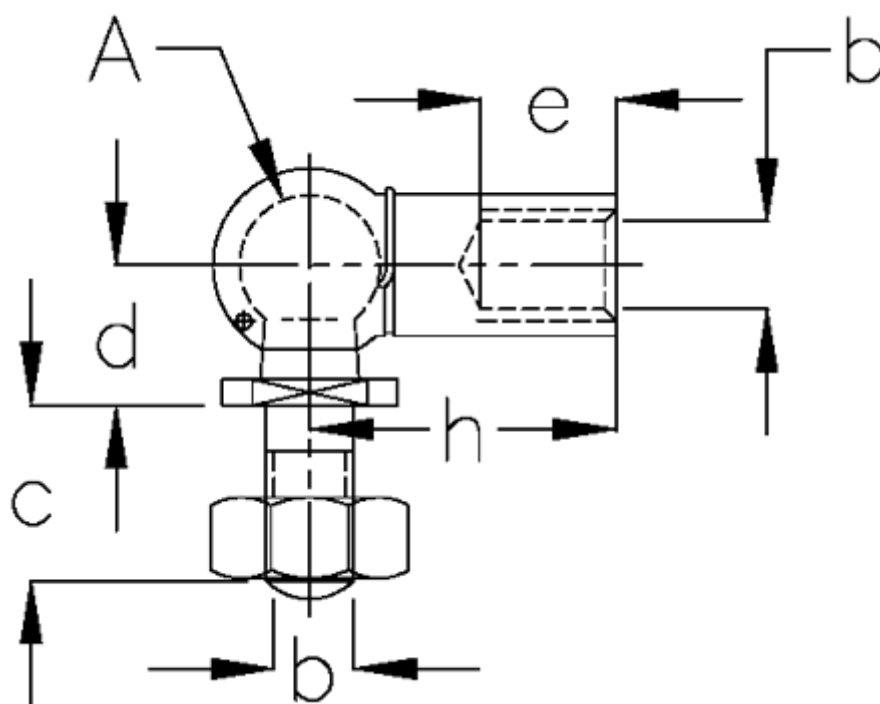

Varenummer: 140224421  
Beskrivelse: KLEE Vinkelled CS 16 M10, venstre  
DIN 71802 rustfast

## Mål

A	= 16
b	= M10, venstre
c	= 20
d	= 16
e	= 15.5
h	= 35
NV	= 13
vægt kg/1000	= 103.8